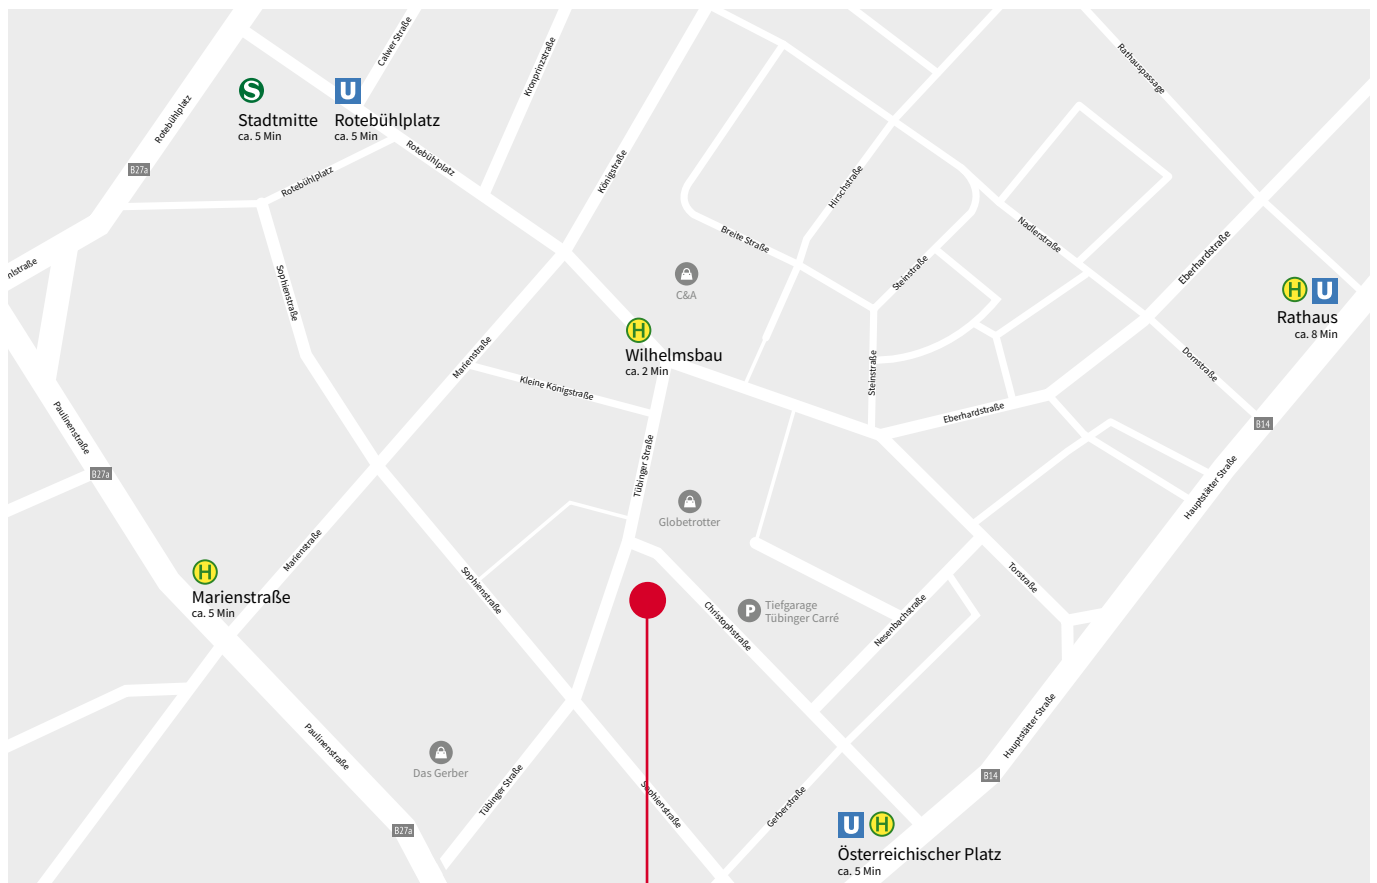

Ihre Wege zu uns

Sie finden uns nur wenige hundert Meter vom Rotebühlplatz entfernt, gegenüber der Globetrotter Filiale in der Tübinger Straße. Der Eingang zum Treppenhaus und Fahrstuhl befindet sich im Durchgang mit dem Zeitschriften-Kiosk.

Unsere Büroräume befinden sich im 2. Obergeschoss.
Das nächstgelegene Parkhaus ist die Tiefgarage Tübinger Carré.

Seebacher GmbH
Tübinger Str. 15
70178 Stuttgart
Telefon 0711 229270